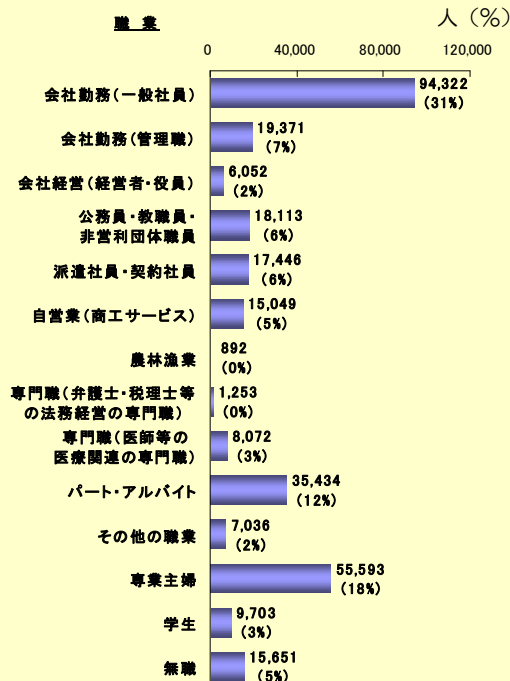

30万人のアクティブなモニターで、
住宅に関わるさまざまなセグメンテーションにお応えします。

基本属性

(n=303,987) H21.8現在

モニター情報項目

基本属性(性別・年齢・居住地域・職業)の他に、下記の項目で条件抽出が可能です。

- ➢同居者数
- ➢同居者続柄
- ➢子どもの有無
- ➢個人年収
- ➢世帯年収
- ➢金融資産の総額
- ➢不動産資産の総額
- ➢所有している資産
- ➢資産運用の方法
- ➢住居形態
  - ◆持ち家一戸建て [工法、新築/中古、注文/建売]
  - ◆賃貸一戸建て
  - ◆持ち家マンション [新築/中古]
  - ◆賃貸マンション
  - ◆アパート(集合住宅)
  - ◆公営・公団住宅
  - ◆給与住宅(寮・社宅・官舎等)
- ➢現在の家を購入した時期
- ➢現在の家に住んでいる期間
- ➢リフォーム経験
- ➢リフォーム意向
- ➢住宅購入意向
- ➢購入を希望している住宅タイプ
  - ◆新築一戸建て(注文住宅)
  - ◆新築一戸建て(建売住宅)
  - ◆中古一戸建て
  - ◆新築分譲マンション
  - ◆中古分譲マンション
- ➢世帯主(自分/自分以外)
  - 【1都4県のみ】
  - ➢居住市区郡
  - ➢最寄の鉄道・路線

※条件によっては該当者数が限られますので、事前に条件をご相談のうえ、該当者数をご確認ください。

■お問い合わせ先

株式会社 クロス・マーケティング 〒104-0061 東京都中央区銀座8-15-2銀座COMビル6F
TEL: 0120-198-022 / FAX: 03-3549-0221
HP: <http://www.cross-m.co.jp/> / Eメール: sales-inq@cross-m.co.jp