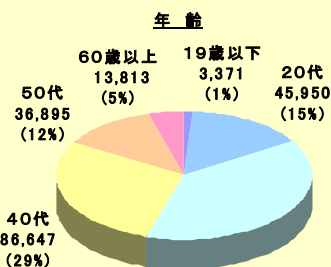

30万人のアクティブなモニターで、  
住宅に関わるさまざまなセグメンテーションにお応えします。

## 基本属性

(n=303,987) H21.8現在