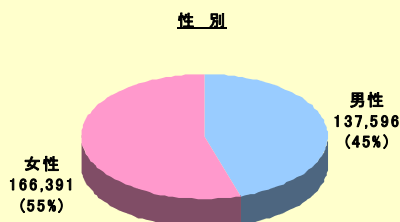

30万人のアクティブなモニターで、  
住宅に関わるさまざまなセグメンテーションにお応えします。

## 基本属性

(n=303,987) H21.8現在