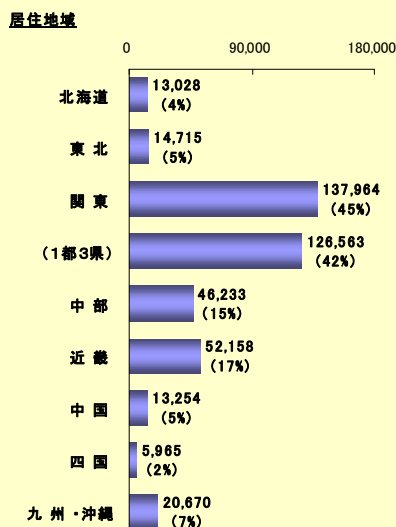

30万人のアクティブなモニターで、  
住宅に関わるさまざまなセグメンテーションにお応えします。

## 基本属性

(n=303,987) H21.8現在