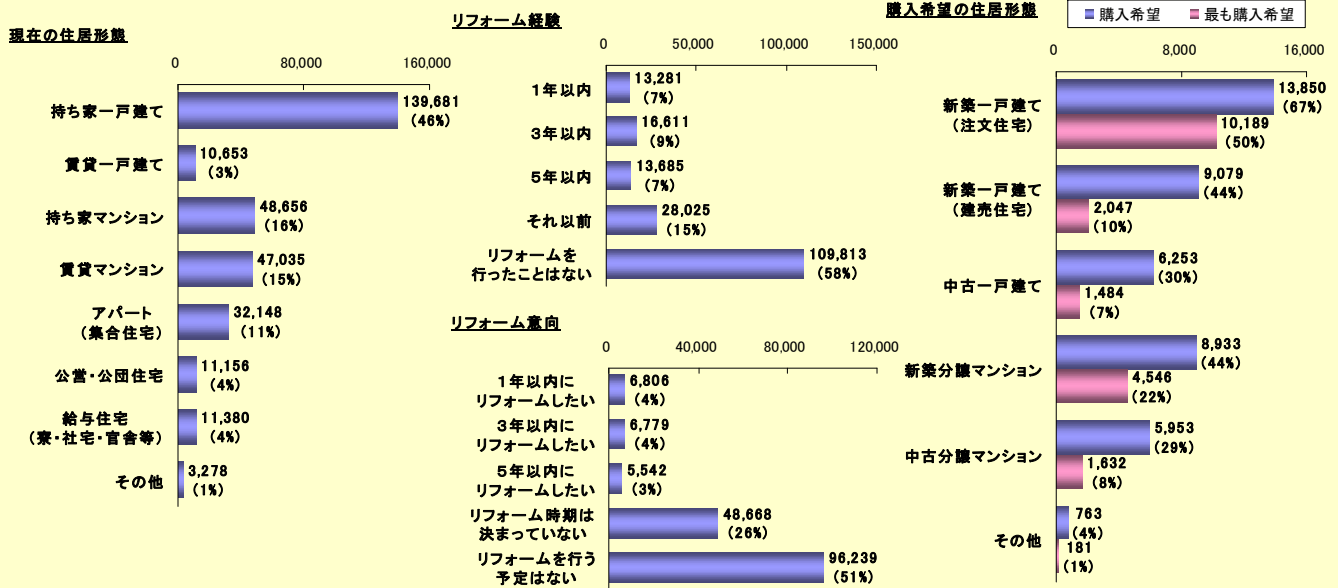

現在の居住形態・購入希望の住居形態

人 (%)

1都4県居住者の最寄路線

鉄道会社・路線名	件数
JR 東海道線	5,584
JR 横須賀線・総武快速	6,398
JR 京浜東北線・根岸線	10,508
JR 相模線	1,354
JR 横浜線・根岸線	5,038
JR 南武線	3,896
JR 鶴見線	280
JR 山手線	4,535
JR 中央線	8,020
JR 総武線	8,849
JR 青梅線	1,293
JR 五日市線	381
JR 八高線	770
JR 宇都宮線	2,765
JR 高崎線	3,699
JR 埼京線	4,041
JR 川越線	1,359
JR 常磐線	6,511
JR 成田線	1,187
JR 内房線	1,447
JR 外房線	1,237
JR 東金線	201
JR 京葉線	2,330
JR 久留里線	79
JR 鹿島線	173
JR 武蔵野線	4,177
JR 御殿場線	92
JR 水戸線	514
JR 水郡線	310
東急 東横線	4,316
東急 目黒線	1,419
東急 田園都市線	5,148
東急 大井町線	1,284
東急 池上線	1,223
東急 東急多摩川線	622
東急 世田谷線	471
東急 こどもの国線	143
京王 京王線	5,388
京王 井の頭線	1,943
京王 相模原線	2,141
京王 高尾線	514
小田急 多摩線	1,229
小田急 江ノ島線	2,828
小田急 小田原線	7,019
小田急 箱根登山線	119
西武 新宿線	6,027
西武 池袋線	6,996
西武 秩父線	188
西武 山口線(レオライナー)	81
東武 伊勢崎線	4,301
東武 亀戸線	253
東武 野田線	3,054
東武 東上線	6,171
東武 越生線	148
京成本線	4,505
京成 東成田線	93
京成 押上線	626
京成 金町線	339
京成 千葉線	981
京成 千原線	381
京成 新京成線	268
新京成 新京成線	2,316
京急 京浜急行本線	5,914
京急 久里浜線	759
京急 逗子線	410
京急 大師線	459
京急 空港線	410
相鉄 相鉄線	3,820
東京メトロ 銀座線	840
東京メトロ 丸ノ内線(方南支線)	2,990
東京メトロ 日比谷線	1,749
東京メトロ 東西線	4,775
東京メトロ 千代田線	1,949
東京メトロ 有楽町線	3,721
東京メトロ 半蔵門線	1,321
東京メトロ 南北線	1,945
東京メトロ 副都心線	1,999
東京都交通局 都電荒川線	550
東京都交通局 浅草線	1,613
東京都交通局 三田線	2,465
東京都交通局 新宿線	2,674
東京都交通局 大江戸線	3,363
日暮里・舎人ライナー線	236
東京モノレール	337
東京臨海新交通 ゆりかもめ	355
東京臨海高速鉄道 りんかい線	498
横浜市営地下鉄 ブルーライン	3,993
横浜市営地下鉄 グリーンライン	1,124
首都圏新都市鉄道 つくばエクスプレス	3,059
鹿島臨海鉄道 大洗鹿島線	157
関東鉄道	484
茨城交通 湊鉄道	88
秩父鉄道	260
埼玉新都市交通 ニューシャトル伊奈線	346
埼玉高速鉄道線(彩の国スタジアム線)	821
総武流山電鉄 総武流山線	122
小湊鉄道	112
東葉高速鉄道 東葉高速線	785
千葉都市モノレール	351
北総鉄道	669
多摩都市モノレール	567
横浜高速鉄道 みなとみらい線	111
湘南モノレール	232
横浜新都市交通 シーサイドライン	114
江ノ島電鉄	303
伊豆箱根鉄道 大雄山線	158

■お問い合わせ先

株式会社 クロス・マーケティング 〒104-0061 東京都中央区銀座8-15-2銀座COMビル6F
TEL: 0120-198-022 / FAX: 03-3549-0221
HP: <http://www.cross-m.co.jp/> / Eメール: sales-inq@cross-m.co.jp